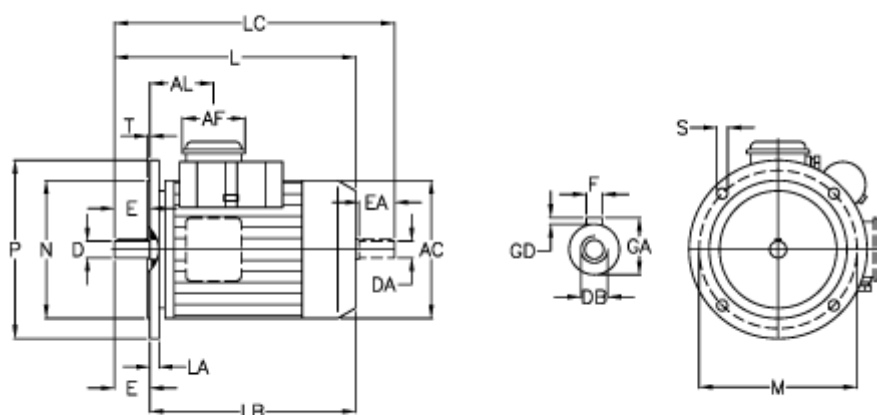

Varenummer: 25037264102
 Beskrivelse: ICME Asynkronmotor M71 A2 0,37KW
 2800 o/m 1x230 V B5 med driftskondensator

Mål

a = 12	D = 14	K = 7	P = 160
A = 112	DB = M5	K1 = 17	S = 9.5
A/F = 70	E = 30	L = 247	T = 3.5
AC = 137	F = 5	LA = 10	
AL = 76	GA = 16	LB = 217	
B = 90	GD = 5	LC = 281	
C = 45	H = 71	M = 130	
CA = 86	HD = 178	N = 110	